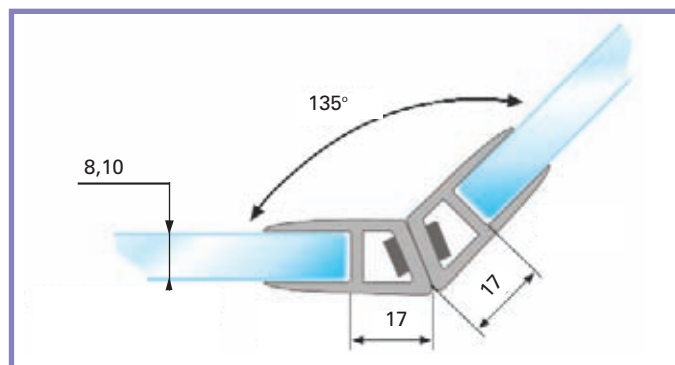

CDA/PMB

Uszczelka magnetyczna Magnetic clip seal

Dane techniczne/Technical Data

Grubość szkła 8 mm	Glass thickness 8 mm	CDA/PMB08
Grubość szkła 10 mm	Glass thickness 10 mm	CDA/PMB10
Długość standardowa	Standard lenght	2200 mm
Waga produktu	Item weight	0,69 kg

Dane techniczne/Technical Data

Grubość szkła 6 mm	Glass thickness 6 mm	CDA/PMF06
Grubość szkła 8 mm	Glass thickness 8 mm	CDA/PMF08
Grubość szkła 10 mm	Glass thickness 10 mm	CDA/PMF10
Długość standardowa	Standard length	2200 mm
Waga produktu	Item weight	0,19 kg

CDA/PMS

Uszczelka magnetyczna Magnetic clip seal

Dane techniczne/Technical Data

Grubość szkła 8 mm	Glass thickness 8 mm	CDA/PMS08
Grubość szkła 10 mm	Glass thickness 10 mm	CDA/PMS10
Długość standardowa	Standard length	2200 mm
Waga produktu	Item weight	0,69 kg

CDA/AP08-AL
dla uszczelki szkło 8 mm
for seal glass 8 mm

CDA/AP10-AL
dla uszczelki szkło 10 mm
for seal glass 10 mm

Dane techniczne/Technical Data

Aluminium	Aluminium	CDA/AP08-AL
Aluminium	Aluminium	CDA/AP10-AL
Długość standardowa	Standard lenght	2200 mm
Waga produktu	Item weight	0,25 kg