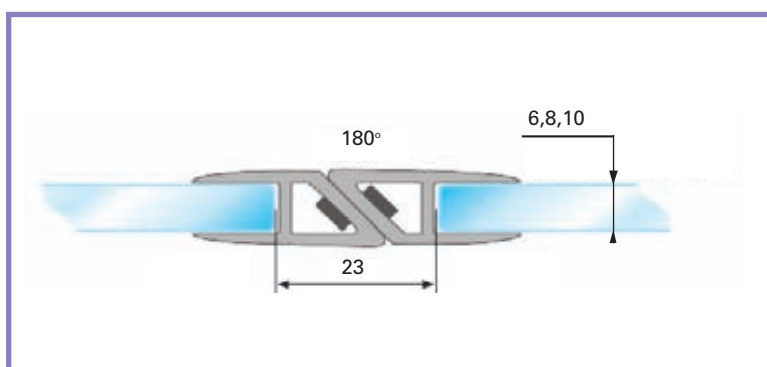

CDA/SS

Dane techniczne/Technical Data

Grubość szkła 6 mm	Glass thickness 6 mm	CDA/SS06
Grubość szkła 8 mm	Glass thickness 8 mm	CDA/SS08
Grubość szkła 10 mm	Glass thickness 10 mm	CDA/SS10
Długość standardowa	Standard lenght	2500 mm
Waga produktu	Item weight	0,18 kg

CDA/PMB

Uszczelka magnetyczna Magnetic clip seal

Dane techniczne/Technical Data

Grubość szkła 8 mm	Glass thickness 8 mm	CDA/PMB08
Grubość szkła 10 mm	Glass thickness 10 mm	CDA/PMB10
Długość standardowa	Standard lenght	2200 mm
Waga produktu	Item weight	0,69 kg

Dane techniczne/Technical Data

Grubość szkła 6 mm	Glass thickness 6 mm	CDA/PMF06
Grubość szkła 8 mm	Glass thickness 8 mm	CDA/PMF08
Grubość szkła 10 mm	Glass thickness 10 mm	CDA/PMF10
Długość standardowa	Standard length	2200 mm
Waga produktu	Item weight	0,19 kg

CDA/PMS

Uszczelka magnetyczna Magnetic clip seal

Dane techniczne/Technical Data

Grubość szkła 8 mm	Glass thickness 8 mm	CDA/PMS08
Grubość szkła 10 mm	Glass thickness 10 mm	CDA/PMS10
Długość standardowa	Standard length	2200 mm
Waga produktu	Item weight	0,69 kg