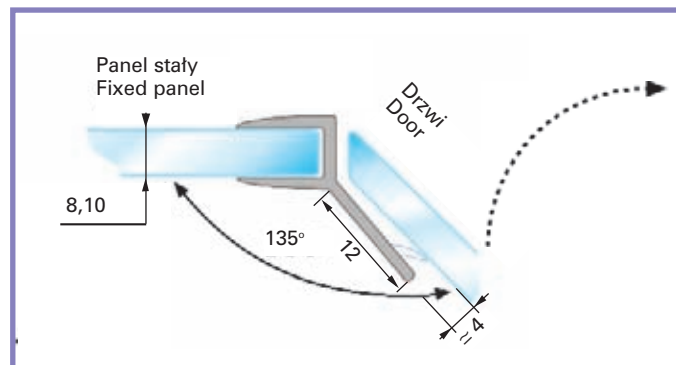

Dane techniczne/Technical Data

Grubość szkła 6 mm	Glass thickness 6 mm	CDA/BS06
Grubość szkła 8 mm	Glass thickness 8 mm	CDA/BS08
Grubość szkła 10 mm	Glass thickness 10 mm	CDA/BS10
Długość standardowa	Standard length	2500 mm
Waga produktu	Item weight	0,17 kg

CDA/DO

Uszczelka
Clip seal

Dane techniczne/Technical Data

Grubość szkła 6 mm	Glass thickness 6 mm	CDA/DO06
Grubość szkła 8 mm	Glass thickness 8 mm	CDA/DO08
Grubość szkła 10 mm	Glass thickness 10 mm	CDA/DO10
Długość standardowa	Standard length	2200 mm
Waga produktu	Item weight	0,18 kg

Dane techniczne/Technical Data

Grubość szkła 8 mm	Glass thickness 8 mm	CDA/OS08
Grubość szkła 10 mm	Glass thickness 10 mm	CDA/OS10
Długość standardowa	Standard lenght	2500 mm
Waga produktu	Item weight	0,19 kg