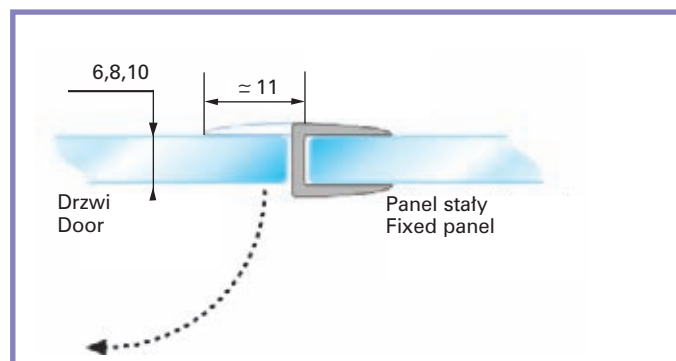

Dane techniczne/Technical Data

Grubość szkła 6 mm	Glass thickness 6 mm	CDA/WS06
Grubość szkła 8 mm	Glass thickness 8 mm	CDA/WS08
Grubość szkła 10 mm	Glass thickness 10 mm	CDA/WS10
Długość standardowa	Standard lenght	2500 mm
Waga produktu	Item weight	0,18 kg