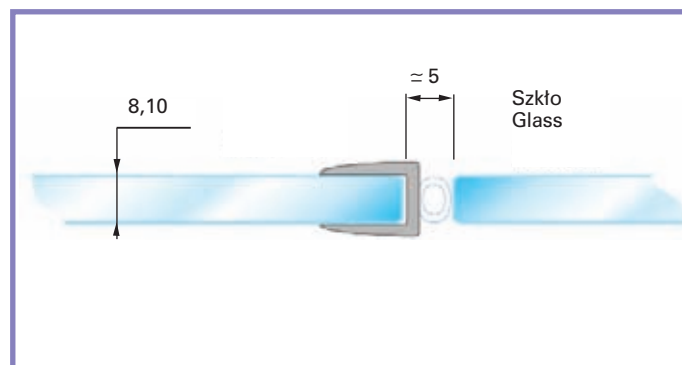

Uszczelki GERDA
Clip Seals GERDA

Centrum Dystrybucji Akcesoriów

Centrum Dystrybucji Akcesoriów

Uszczelka Clip seal

CDA/AB

Dane techniczne/Technical Data

Grubość szkła 6 mm	Glass thickness 6 mm	CDA/AB06
Grubość szkła 8 mm	Glass thickness 8 mm	CDA/AB08
Grubość szkła 10 mm	Glass thickness 10 mm	CDA/AB10
Długość standardowa	Standard length	2500 mm
Waga produktu	Item weight	0,17 kg

CDA/AD

Uszczelka Clip seal

Dane techniczne/Technical Data

Grubość szkła 8 mm	Glass thickness 8 mm	CDA/AD08
Grubość szkła 10 mm	Glass thickness 10 mm	CDA/AD10
Długość standardowa	Standard length	2500 mm
Waga produktu	Item weight	0,16 kg

Uszczelka Clip seal

CDA/AF

Dane techniczne/Technical Data

grubość szkła 10 mm	glass thickness 10 mm	CDA/AF10
Długość standardowa	Standard length	2500 mm
Waga produktu	Item weight	0,16 kg

Dane techniczne/Technical Data

Grubość szkła 8 mm	Glass thickness 8 mm	CDA/AS08
Grubość szkła 10 mm	Glass thickness 10 mm	CDA/AS10
Długość standardowa	Standard length	2500 mm
Waga produktu	Item weight	0,19 kg

Uszczelka
Clip seal

CDA/BS