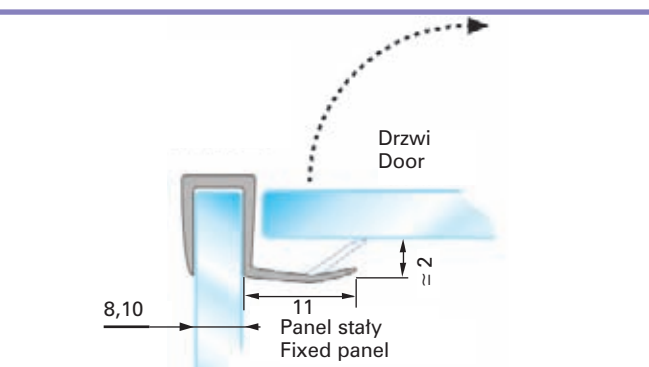

Uszczelki GERDA
Clip Seals GERDA

Centrum Dystrybucji Akcesoriów

Centrum Dystrybucji Akcesoriów

Uszczelka Clip seal

CDA/AB

Dane techniczne/Technical Data

Grubość szkła 6 mm	Glass thickness 6 mm	CDA/AB06
Grubość szkła 8 mm	Glass thickness 8 mm	CDA/AB08
Grubość szkła 10 mm	Glass thickness 10 mm	CDA/AB10
Długość standardowa	Standard length	2500 mm
Waga produktu	Item weight	0,17 kg

CDA/AD

Uszczelka Clip seal

Dane techniczne/Technical Data

Grubość szkła 8 mm	Glass thickness 8 mm	CDA/AD08
Grubość szkła 10 mm	Glass thickness 10 mm	CDA/AD10
Długość standardowa	Standard length	2500 mm
Waga produktu	Item weight	0,16 kg

Uszczelka Clip seal

CDA/AF

Dane techniczne/Technical Data

grubość szkła 10 mm	glass thickness 10 mm	CDA/AF10
Długość standardowa	Standard length	2500 mm
Waga produktu	Item weight	0,16 kg

Dane techniczne/Technical Data

Dane techniczne/Technical Data

Grubość szkła 6 mm	Glass thickness 6 mm	CDA/BS06
Grubość szkła 8 mm	Glass thickness 8 mm	CDA/BS08
Grubość szkła 10 mm	Glass thickness 10 mm	CDA/BS10
Długość standardowa	Standard length	2500 mm
Waga produktu	Item weight	0,17 kg