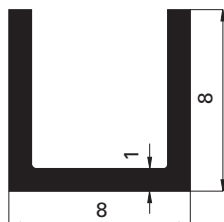

CDA/PMB

Uszczelka magnetyczna Magnetic clip seal

Dane techniczne/Technical Data

Grubość szkła 8 mm	Glass thickness 8 mm	CDA/PMB08
Grubość szkła 10 mm	Glass thickness 10 mm	CDA/PMB10
Długość standardowa	Standard lenght	2200 mm
Waga produktu	Item weight	0,69 kg

Dane techniczne/Technical Data

Grubość szkła 6 mm	Glass thickness 6 mm	CDA/PMF06
Grubość szkła 8 mm	Glass thickness 8 mm	CDA/PMF08
Grubość szkła 10 mm	Glass thickness 10 mm	CDA/PMF10
Długość standardowa	Standard length	2200 mm
Waga produktu	Item weight	0,19 kg

CDA/PMS

Uszczelka magnetyczna Magnetic clip seal

Dane techniczne/Technical Data

Grubość szkła 8 mm	Glass thickness 8 mm	CDA/PMS08
Grubość szkła 10 mm	Glass thickness 10 mm	CDA/PMS10
Długość standardowa	Standard length	2200 mm
Waga produktu	Item weight	0,69 kg

CDA/AP08-AL
dla uszczelki szkło 8 mm
for seal glass 8 mm

CDA/AP10-AL
dla uszczelki szkło 10 mm
for seal glass 10 mm

Dane techniczne/Technical Data

Aluminium	Aluminium	CDA/AP08-AL
Aluminium	Aluminium	CDA/AP10-AL
Długość standardowa	Standard lenght	2200 mm
Waga produktu	Item weight	0,25 kg