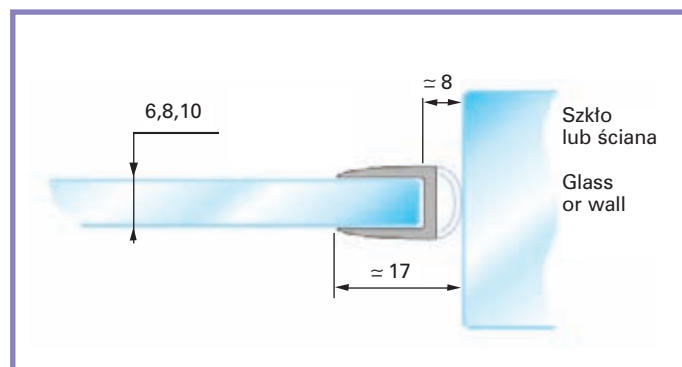

Uszczelki GERDA
Clip Seals GERDA

Centrum Dystrybucji Akcesoriów

Centrum Dystrybucji Akcesoriów

Uszczelka Clip seal

CDA/AB

Dane techniczne/Technical Data

Grubość szkła 6 mm	Glass thickness 6 mm	CDA/AB06
Grubość szkła 8 mm	Glass thickness 8 mm	CDA/AB08
Grubość szkła 10 mm	Glass thickness 10 mm	CDA/AB10
Długość standardowa	Standard length	2500 mm
Waga produktu	Item weight	0,17 kg

CDA/AD

Uszczelka Clip seal

Dane techniczne/Technical Data

Grubość szkła 8 mm	Glass thickness 8 mm	CDA/AD08
Grubość szkła 10 mm	Glass thickness 10 mm	CDA/AD10
Długość standardowa	Standard length	2500 mm
Waga produktu	Item weight	0,16 kg

Uszczelka Clip seal

CDA/AF

Dane techniczne/Technical Data

grubość szkła 10 mm	glass thickness 10 mm	CDA/AF10
Długość standardowa	Standard length	2500 mm
Waga produktu	Item weight	0,16 kg

Dane techniczne/Technical Data

Grubość szkła 8 mm	Glass thickness 8 mm	CDA/AS08
Grubość szkła 10 mm	Glass thickness 10 mm	CDA/AS10
Długość standardowa	Standard length	2500 mm
Waga produktu	Item weight	0,19 kg

Uszczelka
Clip seal

CDA/BS