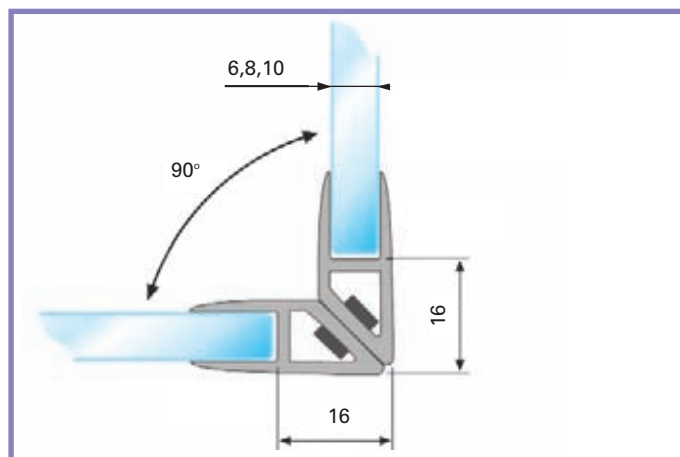

CDA/SS

Dane techniczne/Technical Data

Grubość szkła 6 mm	Glass thickness 6 mm	CDA/SS06
Grubość szkła 8 mm	Glass thickness 8 mm	CDA/SS08
Grubość szkła 10 mm	Glass thickness 10 mm	CDA/SS10
Długość standardowa	Standard lenght	2500 mm
Waga produktu	Item weight	0,18 kg

CDA/PMB

Uszczelka magnetyczna Magnetic clip seal

Dane techniczne/Technical Data

Grubość szkła 8 mm	Glass thickness 8 mm	CDA/PMB08
Grubość szkła 10 mm	Glass thickness 10 mm	CDA/PMB10
Długość standardowa	Standard lenght	2200 mm
Waga produktu	Item weight	0,69 kg

Dane techniczne/Technical Data

Grubość szkła 6 mm	Glass thickness 6 mm	CDA/PMF06
Grubość szkła 8 mm	Glass thickness 8 mm	CDA/PMF08
Grubość szkła 10 mm	Glass thickness 10 mm	CDA/PMF10
Długość standardowa	Standard length	2200 mm
Waga produktu	Item weight	0,19 kg

CDA/PMS

Uszczelka magnetyczna Magnetic clip seal

Dane techniczne/Technical Data

Grubość szkła 8 mm	Glass thickness 8 mm	CDA/PMS08
Grubość szkła 10 mm	Glass thickness 10 mm	CDA/PMS10
Długość standardowa	Standard length	2200 mm
Waga produktu	Item weight	0,69 kg