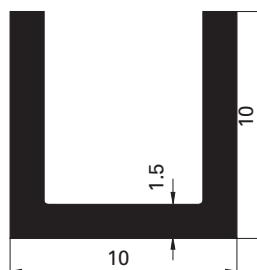

CDA/PMB

Uszczelka magnetyczna Magnetic clip seal

Dane techniczne/Technical Data

Grubość szkła 8 mm	Glass thickness 8 mm	CDA/PMB08
Grubość szkła 10 mm	Glass thickness 10 mm	CDA/PMB10
Długość standardowa	Standard lenght	2200 mm
Waga produktu	Item weight	0,69 kg

Dane techniczne/Technical Data

Grubość szkła 6 mm	Glass thickness 6 mm	CDA/PMF06
Grubość szkła 8 mm	Glass thickness 8 mm	CDA/PMF08
Grubość szkła 10 mm	Glass thickness 10 mm	CDA/PMF10
Długość standardowa	Standard length	2200 mm
Waga produktu	Item weight	0,19 kg

CDA/PMS

Uszczelka magnetyczna Magnetic clip seal

Dane techniczne/Technical Data

Grubość szkła 8 mm	Glass thickness 8 mm	CDA/PMS08
Grubość szkła 10 mm	Glass thickness 10 mm	CDA/PMS10
Długość standardowa	Standard length	2200 mm
Waga produktu	Item weight	0,69 kg

CDA/AP08-AL
dla uszczelki szkło 8 mm
for seal glass 8 mm

CDA/AP10-AL
dla uszczelki szkło 10 mm
for seal glass 10 mm

Dane techniczne/Technical Data

Aluminium	Aluminium	CDA/AP08-AL
Aluminium	Aluminium	CDA/AP10-AL
Długość standardowa	Standard lenght	2200 mm
Waga produktu	Item weight	0,25 kg