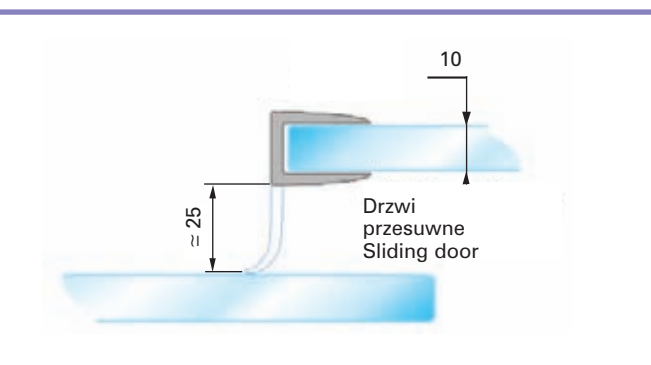

Dane techniczne/Technical Data

Grubość szkła 8 mm	Glass thickness 8 mm	CDA/OS08
Grubość szkła 10 mm	Glass thickness 10 mm	CDA/OS10
Długość standardowa	Standard lenght	2500 mm
Waga produktu	Item weight	0,19 kg

Dane techniczne/Technical Data

Grubość szkła 8 mm	Glass thickness 8 mm	CDA/OW08
Grubość szkła 10 mm	Glass thickness 10 mm	CDA/OW10
Długość standardowa	Standard lenght	2500 mm
Waga produktu	Item weight	0,19 kg

Dane techniczne/Technical Data

Grubość szkła 6 mm	Glass thickness 6 mm	CDA/WS06
Grubość szkła 8 mm	Glass thickness 8 mm	CDA/WS08
Grubość szkła 10 mm	Glass thickness 10 mm	CDA/WS10
Długość standardowa	Standard lenght	2500 mm
Waga produktu	Item weight	0,18 kg

CDA/SD

Uszczelka Clip seal

Dane techniczne/Technical Data

Grubość szkła 10 mm	Glass thickness 10 mm	CDA/SD10
Długość standardowa	Standard lenght	2500 mm
Waga produktu	Item weight	0,14 kg

Uszczelka Clip seal