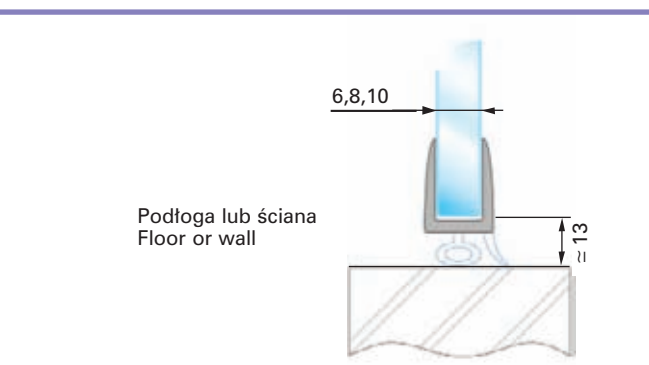

Uszczelka Clip seal

CDA/AF

Dane techniczne/Technical Data

grubość szkła 10 mm	glass thickness 10 mm	CDA/AF10
Długość standardowa	Standard length	2500 mm
Waga produktu	Item weight	0,16 kg

Dane techniczne/Technical Data

Grubość szkła 8 mm	Glass thickness 8 mm	CDA/AS08
Grubość szkła 10 mm	Glass thickness 10 mm	CDA/AS10
Długość standardowa	Standard length	2500 mm
Waga produktu	Item weight	0,19 kg

Uszczelka
Clip seal

CDA/BS

Dane techniczne/Technical Data

Grubość szkła 6 mm	Glass thickness 6 mm	CDA/BS06
Grubość szkła 8 mm	Glass thickness 8 mm	CDA/BS08
Grubość szkła 10 mm	Glass thickness 10 mm	CDA/BS10
Długość standardowa	Standard length	2500 mm
Waga produktu	Item weight	0,17 kg

CDA/DO

Uszczelka
Clip seal

Dane techniczne/Technical Data

Grubość szkła 6 mm	Glass thickness 6 mm	CDA/DO06
Grubość szkła 8 mm	Glass thickness 8 mm	CDA/DO08
Grubość szkła 10 mm	Glass thickness 10 mm	CDA/DO10
Długość standardowa	Standard length	2200 mm
Waga produktu	Item weight	0,18 kg