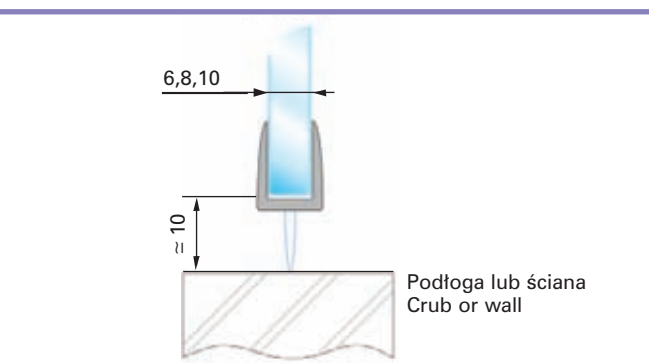

CDA/AD

Uszczelka Clip seal

Dane techniczne/Technical Data

Grubość szkła 8 mm	Glass thickness 8 mm	CDA/AD08
Grubość szkła 10 mm	Glass thickness 10 mm	CDA/AD10
Długość standardowa	Standard length	2500 mm
Waga produktu	Item weight	0,16 kg

Uszczelka Clip seal

CDA/AF

Dane techniczne/Technical Data

grubość szkła 10 mm	glass thickness 10 mm	CDA/AF10
Długość standardowa	Standard length	2500 mm
Waga produktu	Item weight	0,16 kg

Dane techniczne/Technical Data

Grubość szkła 8 mm	Glass thickness 8 mm	CDA/AS08
Grubość szkła 10 mm	Glass thickness 10 mm	CDA/AS10
Długość standardowa	Standard length	2500 mm
Waga produktu	Item weight	0,19 kg

Uszczelka
Clip seal

CDA/BS

Dane techniczne/Technical Data

Grubość szkła 6 mm	Glass thickness 6 mm	CDA/BS06
Grubość szkła 8 mm	Glass thickness 8 mm	CDA/BS08
Grubość szkła 10 mm	Glass thickness 10 mm	CDA/BS10
Długość standardowa	Standard length	2500 mm
Waga produktu	Item weight	0,17 kg