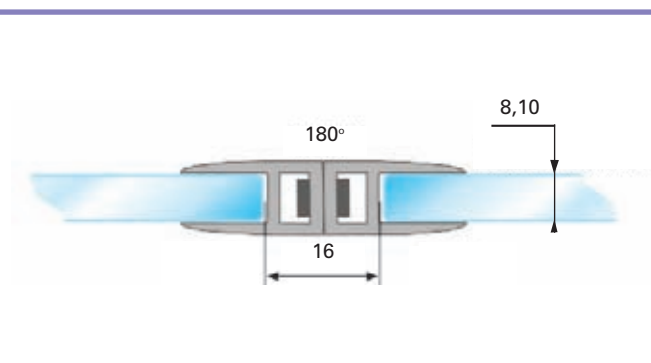

CDA/SD

Uszczelka Clip seal

Dane techniczne/Technical Data

Grubość szkła 10 mm	Glass thickness 10 mm	CDA/SD10
Długość standardowa	Standard lenght	2500 mm
Waga produktu	Item weight	0,14 kg

Uszczelka Clip seal

CDA/SS

Dane techniczne/Technical Data

Grubość szkła 6 mm	Glass thickness 6 mm	CDA/SS06
Grubość szkła 8 mm	Glass thickness 8 mm	CDA/SS08
Grubość szkła 10 mm	Glass thickness 10 mm	CDA/SS10
Długość standardowa	Standard lenght	2500 mm
Waga produktu	Item weight	0,18 kg

CDA/PMB

Uszczelka magnetyczna Magnetic clip seal

Dane techniczne/Technical Data

Grubość szkła 8 mm	Glass thickness 8 mm	CDA/PMB08
Grubość szkła 10 mm	Glass thickness 10 mm	CDA/PMB10
Długość standardowa	Standard lenght	2200 mm
Waga produktu	Item weight	0,69 kg

Dane techniczne/Technical Data

Grubość szkła 6 mm	Glass thickness 6 mm	CDA/PMF06
Grubość szkła 8 mm	Glass thickness 8 mm	CDA/PMF08
Grubość szkła 10 mm	Glass thickness 10 mm	CDA/PMF10
Długość standardowa	Standard length	2200 mm
Waga produktu	Item weight	0,19 kg