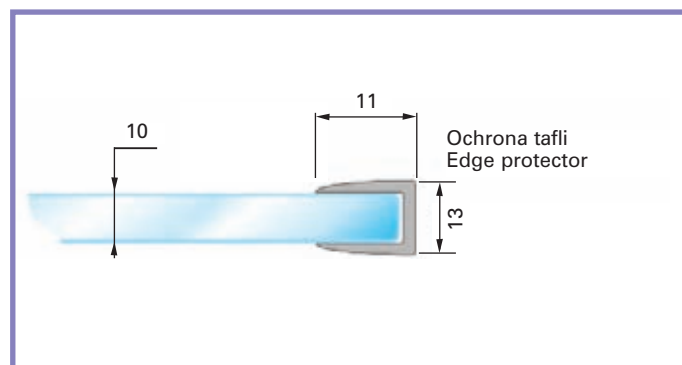

Uszczelki GERDA
Clip Seals GERDA

Centrum Dystrybucji Akcesoriów

Centrum Dystrybucji Akcesoriów

Uszczelka Clip seal

CDA/AB

Dane techniczne/Technical Data

Grubość szkła 6 mm	Glass thickness 6 mm	CDA/AB06
Grubość szkła 8 mm	Glass thickness 8 mm	CDA/AB08
Grubość szkła 10 mm	Glass thickness 10 mm	CDA/AB10
Długość standardowa	Standard length	2500 mm
Waga produktu	Item weight	0,17 kg

CDA/AD

Uszczelka Clip seal

Dane techniczne/Technical Data

Grubość szkła 8 mm	Glass thickness 8 mm	CDA/AD08
Grubość szkła 10 mm	Glass thickness 10 mm	CDA/AD10
Długość standardowa	Standard length	2500 mm
Waga produktu	Item weight	0,16 kg

Uszczelka Clip seal

CDA/AF

Dane techniczne/Technical Data

grubość szkła 10 mm	glass thickness 10 mm	CDA/AF10
Długość standardowa	Standard length	2500 mm
Waga produktu	Item weight	0,16 kg

Dane techniczne/Technical Data

Grubość szkła 8 mm	Glass thickness 8 mm	CDA/AS08
Grubość szkła 10 mm	Glass thickness 10 mm	CDA/AS10
Długość standardowa	Standard length	2500 mm
Waga produktu	Item weight	0,19 kg

Uszczelka
Clip seal

CDA/BS