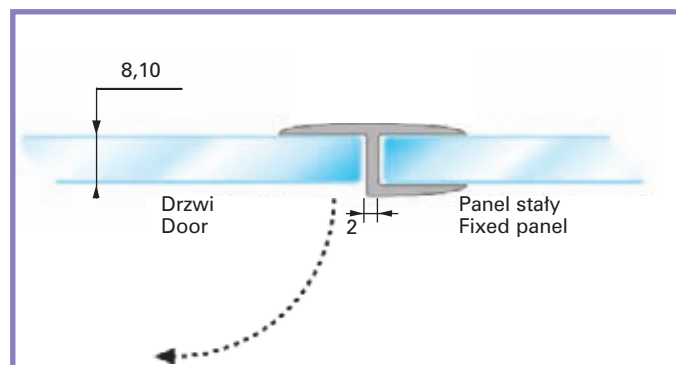

Dane techniczne/Technical Data

Grubość szkła 8 mm	Glass thickness 8 mm	CDA/OW08
Grubość szkła 10 mm	Glass thickness 10 mm	CDA/OW10
Długość standardowa	Standard lenght	2500 mm
Waga produktu	Item weight	0,19 kg