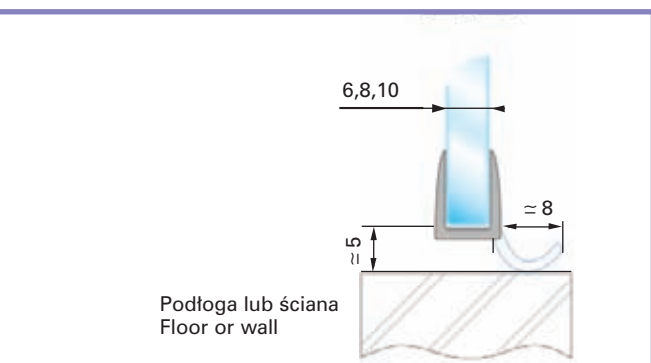

Dane techniczne/Technical Data

Grubość szkła 6 mm	Glass thickness 6 mm	CDA/WS06
Grubość szkła 8 mm	Glass thickness 8 mm	CDA/WS08
Grubość szkła 10 mm	Glass thickness 10 mm	CDA/WS10
Długość standardowa	Standard lenght	2500 mm
Waga produktu	Item weight	0,18 kg

CDA/SD

Uszczelka Clip seal

Dane techniczne/Technical Data

Grubość szkła 10 mm	Glass thickness 10 mm	CDA/SD10
Długość standardowa	Standard lenght	2500 mm
Waga produktu	Item weight	0,14 kg

Uszczelka Clip seal

CDA/SS

Dane techniczne/Technical Data

Grubość szkła 6 mm	Glass thickness 6 mm	CDA/SS06
Grubość szkła 8 mm	Glass thickness 8 mm	CDA/SS08
Grubość szkła 10 mm	Glass thickness 10 mm	CDA/SS10
Długość standardowa	Standard lenght	2500 mm
Waga produktu	Item weight	0,18 kg

CDA/PMB

Uszczelka magnetyczna Magnetic clip seal

Dane techniczne/Technical Data

Grubość szkła 8 mm	Glass thickness 8 mm	CDA/PMB08
Grubość szkła 10 mm	Glass thickness 10 mm	CDA/PMB10
Długość standardowa	Standard lenght	2200 mm
Waga produktu	Item weight	0,69 kg