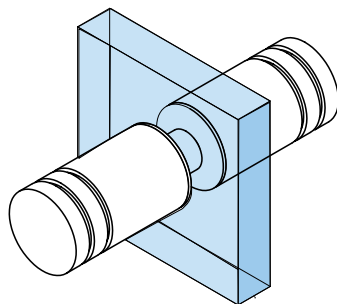

Gałki i Uchwyty Pysznicowe CERISE
Knobs and Shower Handles CERISE

Centrum Dystrybucji Akcesoriów

Gałka do drzwi Ø 25 Door knob dia 25

CDA/KH17-25

Dane techniczne/Technical Data

Stal nierdzewna połysk	Polished stainless steel	CDA/KH17-25PSS
Stal nierdzewna satyna	Satin stainless steel	CDA/KH17-25SSS
Waga produktu	Item weight	0,30 kg

CDA/KH18-32

Gałka do drzwi Ø 32 Door knob dia 32

Dane techniczne/Technical Data

Stal nierdzewna połysk	Polished stainless steel	CDA/KH18-32PSS
Stal nierdzewna satyna	Satin stainless steel	CDA/KH18-32SSS
Waga produktu	Item weight	0,32 kg

Gałka do drzwi
Door knob

CDA/KH15-SP38

Przygotowanie szkła
Glass Preparation

Dane techniczne/Technical Data

Chrom połysk	Polished chrome	CDA/KH15-SP38PSS
Chrom satyna	Satin chrome	CDA/KH15-SP38SSS
Waga produktu	Item weight	0,52 kg