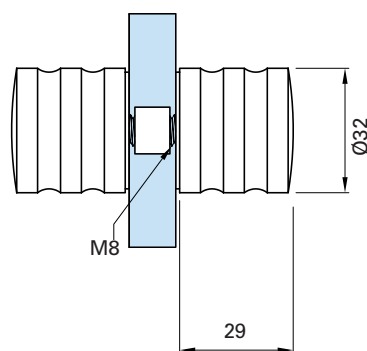

Gałki i Uchwyty Pysznicowe CERISE
Knobs and Shower Handles CERISE

Centrum Dystrybucji Akcesoriów

Gałka do drzwi Ø 25 Door knob dia 25

CDA/KH17-25

Dane techniczne/Technical Data

Stal nierdzewna połysk	Polished stainless steel	CDA/KH17-25PSS
Stal nierdzewna satyna	Satin stainless steel	CDA/KH17-25SSS
Waga produktu	Item weight	0,30 kg

CDA/KH18-32

Gałka do drzwi Ø 32 Door knob dia 32

Dane techniczne/Technical Data

Stal nierdzewna połysk	Polished stainless steel	CDA/KH18-32PSS
Stal nierdzewna satyna	Satin stainless steel	CDA/KH18-32SSS
Waga produktu	Item weight	0,32 kg

Uchwyt do drzwi Door knob

CDA/H01 -KH17-KH01

Dane techniczne/Technical Data

Stal nierdzewna połysk	Polished stainless steel	CDA/H01-KH17-KH01PSS
Stal nierdzewna satyna	Satin stainless steel	CDA/H01-KH17-KH01SSS
Waga produktu	Item weight	0,43 kg

CDA/H12 -275-425L

Uchwyt do drzwi Door handle

Dane techniczne/Technical Data

Stal nierdzewna połysk	Polished stainless steel	CDA/H12-275-425LPSS
Stal nierdzewna satyna	Satin stainless steel	CDA/H12-275-425LSSS
Waga produktu	Item weight	0,74 kg