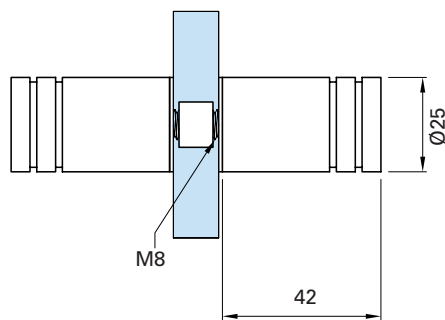

Gałki i Uchwyty Pysznicowe CERISE
Knobs and Shower Handles CERISE

Centrum Dystrybucji Akcesoriów

Gałka do drzwi Ø 25 Door knob dia 25

CDA/KH17-25

Dane techniczne/Technical Data

Stal nierdzewna połysk	Polished stainless steel	CDA/KH17-25PSS
Stal nierdzewna satyna	Satin stainless steel	CDA/KH17-25SSS
Waga produktu	Item weight	0,30 kg

CDA/KH18-32

Gałka do drzwi Ø 32 Door knob dia 32

Dane techniczne/Technical Data

Stal nierdzewna połysk	Polished stainless steel	CDA/KH18-32PSS
Stal nierdzewna satyna	Satin stainless steel	CDA/KH18-32SSS
Waga produktu	Item weight	0,32 kg

Uchwyt do drzwi Door knob

CDA/H01 -KH17-KH01

Dane techniczne/Technical Data

Stal nierdzewna połysk	Polished stainless steel	CDA/H01-KH17-KH01PSS
Stal nierdzewna satyna	Satin stainless steel	CDA/H01-KH17-KH01SSS
Waga produktu	Item weight	0,43 kg

CDA/H12 -275-425L

Uchwyt do drzwi Door handle

Dane techniczne/Technical Data

Stal nierdzewna połysk	Polished stainless steel	CDA/H12-275-425LPSS
Stal nierdzewna satyna	Satin stainless steel	CDA/H12-275-425LSSS
Waga produktu	Item weight	0,74 kg