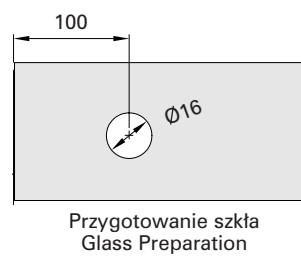

Gałki i Uchwyty Pysznicowe CERISE
Knobs and Shower Handles CERISE

Centrum Dystrybucji Akcesoriów

Gałka do drzwi Ø 25 Door knob dia 25

CDA/KH17-25

Dane techniczne/Technical Data

Stal nierdzewna połysk	Polished stainless steel	CDA/KH17-25PSS
Stal nierdzewna satyna	Satin stainless steel	CDA/KH17-25SSS
Waga produktu	Item weight	0,30 kg

CDA/KH18-32

Gałka do drzwi Ø 32 Door knob dia 32

Dane techniczne/Technical Data

Stal nierdzewna połysk	Polished stainless steel	CDA/KH18-32PSS
Stal nierdzewna satyna	Satin stainless steel	CDA/KH18-32SSS
Waga produktu	Item weight	0,32 kg

Przygotowanie szkła
Glass Preparation

Dane techniczne/Technical Data

Stal nierdzewna połysk	Polished stainless steel	CDA/KH16-38PSS
Stal nierdzewna satyna	Satin stainless steel	CDA/KH16-38SSS
Waga produktu	Item weight	0,52 kg

Gałka do drzwi
Door knob

CDA/KH15-SP38

Przygotowanie szkła
Glass Preparation

Dane techniczne/Technical Data

Chrom połysk	Polished chrome	CDA/KH15-SP38PSS
Chrom satyna	Satin chrome	CDA/KH15-SP38SSS
Waga produktu	Item weight	0,52 kg