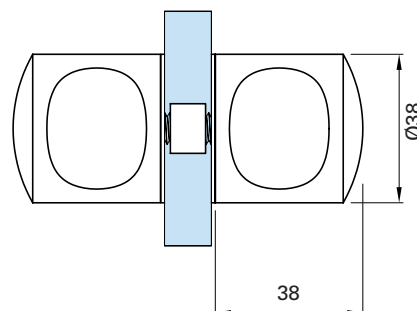

Gałki i Uchwyty Pysznicowe CERISE
Knobs and Shower Handles CERISE

Centrum Dystrybucji Akcesoriów

Gałka do drzwi Ø 25 Door knob dia 25

CDA/KH17-25

Dane techniczne/Technical Data

Stal nierdzewna połysk	Polished stainless steel	CDA/KH17-25PSS
Stal nierdzewna satyna	Satin stainless steel	CDA/KH17-25SSS
Waga produktu	Item weight	0,30 kg

CDA/KH18-32

Gałka do drzwi Ø 32 Door knob dia 32

Dane techniczne/Technical Data

Stal nierdzewna połysk	Polished stainless steel	CDA/KH18-32PSS
Stal nierdzewna satyna	Satin stainless steel	CDA/KH18-32SSS
Waga produktu	Item weight	0,32 kg

Przygotowanie szkła
Glass Preparation

Dane techniczne/Technical Data

Stal nierdzewna połysk	Polished stainless steel	CDA/KH16-38PSS
Stal nierdzewna satyna	Satin stainless steel	CDA/KH16-38SSS
Waga produktu	Item weight	0,52 kg

CDA/H12 -275-425L

Uchwyt do drzwi Door handle

Dane techniczne/Technical Data

Stal nierdzewna połysk	Polished stainless steel	CDA/H12-275-425LPSS
Stal nierdzewna satyna	Satin stainless steel	CDA/H12-275-425LSSS
Waga produktu	Item weight	0,74 kg