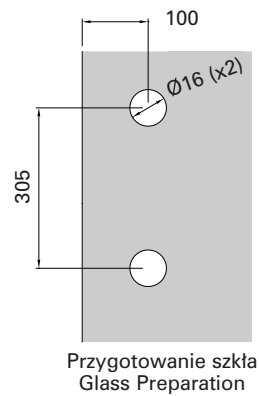

Uchwyt do drzwi Door knob

CDA/H01 -KH17-KH01

Dane techniczne/Technical Data

Stal nierdzewna połysk	Polished stainless steel	CDA/H01-KH17-KH01PSS
Stal nierdzewna satyna	Satin stainless steel	CDA/H01-KH17-KH01SSS
Waga produktu	Item weight	0,43 kg