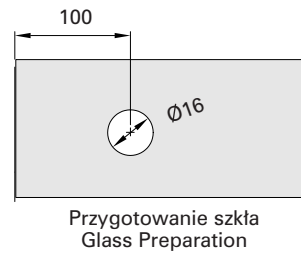

Gałki i Uchwyty Pysznicowe CERISE
Knobs and Shower Handles CERISE

Centrum Dystrybucji Akcesoriów

Gałka do drzwi Ø 25 Door knob dia 25

CDA/KH17-25

Dane techniczne/Technical Data

Stal nierdzewna połysk	Polished stainless steel	CDA/KH17-25PSS
Stal nierdzewna satyna	Satin stainless steel	CDA/KH17-25SSS
Waga produktu	Item weight	0,30 kg

CDA/KH18-32

Gałka do drzwi Ø 32 Door knob dia 32

Dane techniczne/Technical Data

Stal nierdzewna połysk	Polished stainless steel	CDA/KH18-32PSS
Stal nierdzewna satyna	Satin stainless steel	CDA/KH18-32SSS
Waga produktu	Item weight	0,32 kg

Przygotowanie szkła
Glass Preparation

Dane techniczne/Technical Data

Stal nierdzewna połysk	Polished stainless steel	CDA/KH16-38PSS
Stal nierdzewna satyna	Satin stainless steel	CDA/KH16-38SSS
Waga produktu	Item weight	0,52 kg

Gałka do drzwi
Door knob

CDA/KH15-SP38

Przygotowanie szkła
Glass Preparation

Dane techniczne/Technical Data

Chrom połysk	Polished chrome	CDA/KH15-SP38PSS
Chrom satyna	Satin chrome	CDA/KH15-SP38SSS
Waga produktu	Item weight	0,52 kg