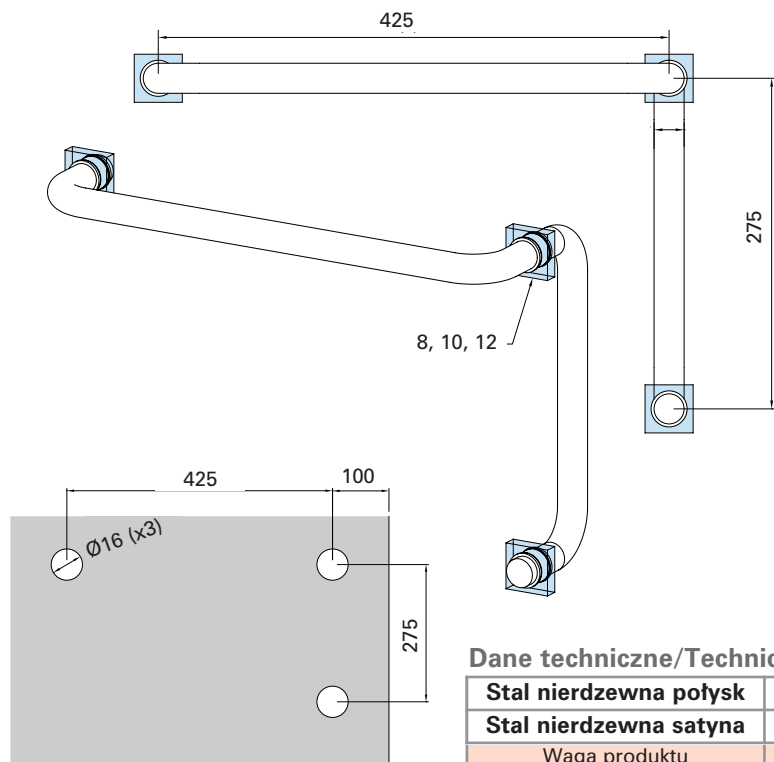

Gałki i Uchwyty Pysznicowe CERISE
Knobs and Shower Handles CERISE

Centrum Dystrybucji Akcesoriów

Gałka do drzwi Ø 25 Door knob dia 25

CDA/KH17-25

Dane techniczne/Technical Data

Stal nierdzewna połysk	Polished stainless steel	CDA/KH17-25PSS
Stal nierdzewna satyna	Satin stainless steel	CDA/KH17-25SSS
Waga produktu	Item weight	0,30 kg

Gałka do drzwi
Door knob

CDA/KH15-SP38

Przygotowanie szkła
Glass Preparation

Dane techniczne/Technical Data

Chrom połysk	Polished chrome	CDA/KH15-SP38PSS
Chrom satyna	Satin chrome	CDA/KH15-SP38SSS
Waga produktu	Item weight	0,52 kg

Uchwyt do drzwi Door knob

CDA/H01 -KH17-KH01

Dane techniczne/Technical Data

Stal nierdzewna połysk	Polished stainless steel	CDA/H01-KH17-KH01PSS
Stal nierdzewna satyna	Satin stainless steel	CDA/H01-KH17-KH01SSS
Waga produktu	Item weight	0,43 kg

CDA/H12 -275-425L

Uchwyt do drzwi Door handle

Dane techniczne/Technical Data

Stal nierdzewna połysk	Polished stainless steel	CDA/H12-275-425LPSS
Stal nierdzewna satyna	Satin stainless steel	CDA/H12-275-425LSSS
Waga produktu	Item weight	0,74 kg