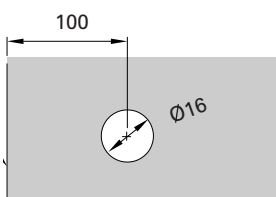

Przygotowanie szkła
Glass Preparation