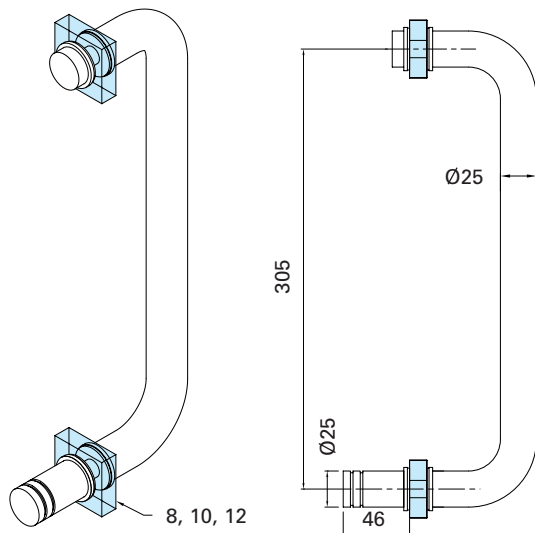

CDA/KH18-32

Gałka do drzwi Ø 32 Door knob dia 32

Dane techniczne/Technical Data

Stal nierdzewna połysk	Polished stainless steel	CDA/KH18-32PSS
Stal nierdzewna satyna	Satin stainless steel	CDA/KH18-32SSS
Waga produktu	Item weight	0,32 kg

Gałka do drzwi
Door knob

CDA/KH15-SP38

Przygotowanie szkła
Glass Preparation

Dane techniczne/Technical Data

Chrom połysk	Polished chrome	CDA/KH15-SP38PSS
Chrom satyna	Satin chrome	CDA/KH15-SP38SSS
Waga produktu	Item weight	0,52 kg

Uchwyt do drzwi Door knob

CDA/H01 -KH17-KH01

Dane techniczne/Technical Data

Stal nierdzewna połysk	Polished stainless steel	CDA/H01-KH17-KH01PSS
Stal nierdzewna satyna	Satin stainless steel	CDA/H01-KH17-KH01SSS
Waga produktu	Item weight	0,43 kg

CDA/H12 -275-425L

Uchwyt do drzwi Door handle

Dane techniczne/Technical Data

Stal nierdzewna połysk	Polished stainless steel	CDA/H12-275-425LPSS
Stal nierdzewna satyna	Satin stainless steel	CDA/H12-275-425LSSS
Waga produktu	Item weight	0,74 kg