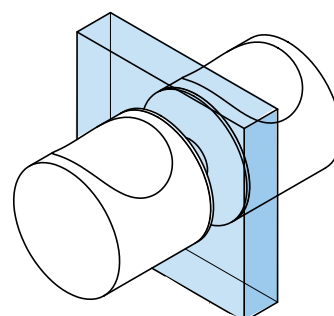

Gałki i Uchwyty Pysznicowe CERISE
Knobs and Shower Handles CERISE

Centrum Dystrybucji Akcesoriów

Gałka do drzwi Ø 25 Door knob dia 25

CDA/KH17-25

Dane techniczne/Technical Data

Stal nierdzewna połysk	Polished stainless steel	CDA/KH17-25PSS
Stal nierdzewna satyna	Satin stainless steel	CDA/KH17-25SSS
Waga produktu	Item weight	0,30 kg

CDA/KH18-32

Gałka do drzwi Ø 32 Door knob dia 32

Dane techniczne/Technical Data

Stal nierdzewna połysk	Polished stainless steel	CDA/KH18-32PSS
Stal nierdzewna satyna	Satin stainless steel	CDA/KH18-32SSS
Waga produktu	Item weight	0,32 kg

Przygotowanie szkła
Glass Preparation

Dane techniczne/Technical Data

Stal nierdzewna połysk	Polished stainless steel	CDA/KH16-38PSS
Stal nierdzewna satyna	Satin stainless steel	CDA/KH16-38SSS
Waga produktu	Item weight	0,52 kg