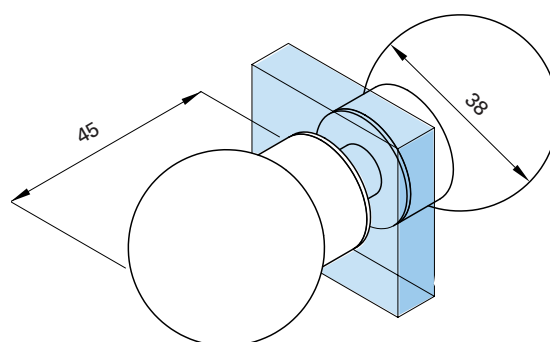

Dane techniczne/Technical Data

Chrom połysk	Polished chrome	CDA/KH15-SP38PSS
Chrom satyna	Satin chrome	CDA/KH15-SP38SSS
Waga produktu	Item weight	0,52 kg