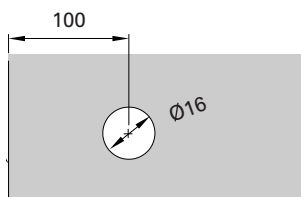

Gałki i Uchwyty Pysznicowe CERISE
Knobs and Shower Handles CERISE

Centrum Dystrybucji Akcesoriów

Gałka do drzwi Ø 25 Door knob dia 25

CDA/KH17-25

Dane techniczne/Technical Data

Stal nierdzewna połysk	Polished stainless steel	CDA/KH17-25PSS
Stal nierdzewna satyna	Satin stainless steel	CDA/KH17-25SSS
Waga produktu	Item weight	0,30 kg

CDA/KH18-32

Gałka do drzwi Ø 32 Door knob dia 32

Dane techniczne/Technical Data

Stal nierdzewna połysk	Polished stainless steel	CDA/KH18-32PSS
Stal nierdzewna satyna	Satin stainless steel	CDA/KH18-32SSS
Waga produktu	Item weight	0,32 kg